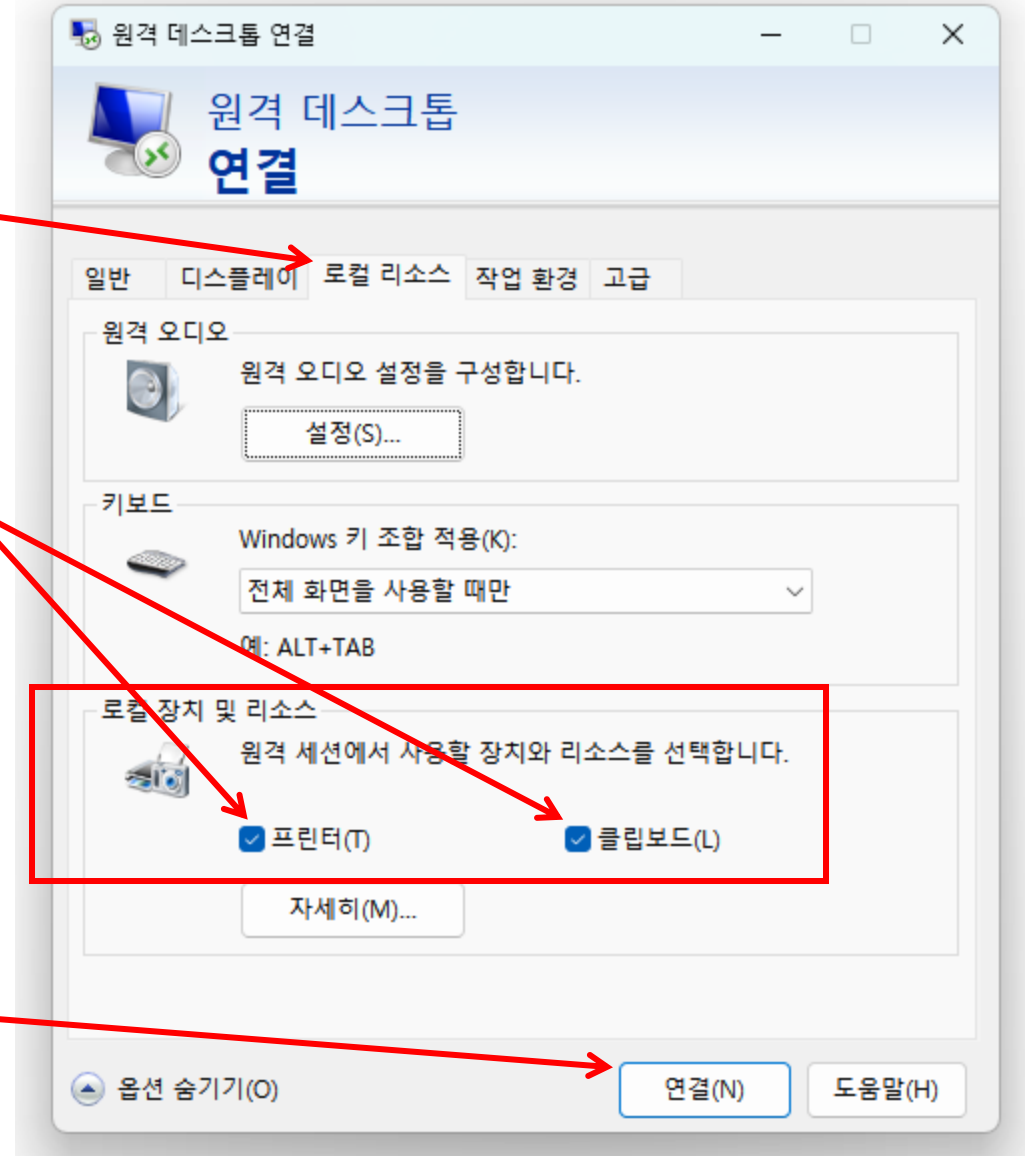

17번 : 로컬 리소스 클릭

18번 : 로컬 장치 및 리소스 프린터 및 클립보드 선택

19번 : 연결 클릭