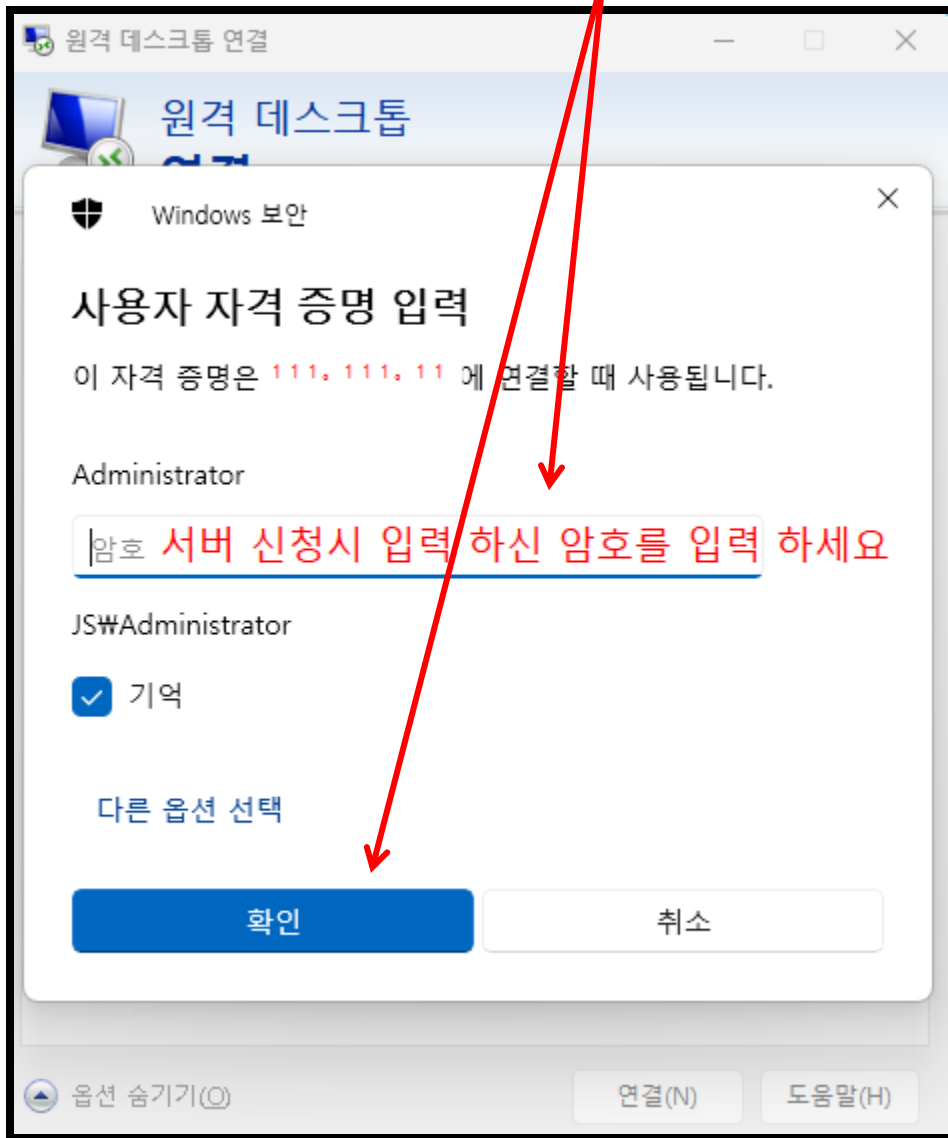

16번 : 사용자 이름 입력 (Administrator)
자격 증명 저장 허용 선택 클릭

17번 : 로컬 리소스 클릭

18번 : 로컬 장치 및 리소스 프린터 및 클립보드 선택

19번 : 연결 클릭

20번 : 서버 PW 입력 및 기억 표시 클릭 후 확인

21번 : 연결을 다시 묻지 않음 표시 클릭 후 연결 클릭 하세요.

22번 : 우측 하단 아이콘 클릭 후
모든 설정 클릭