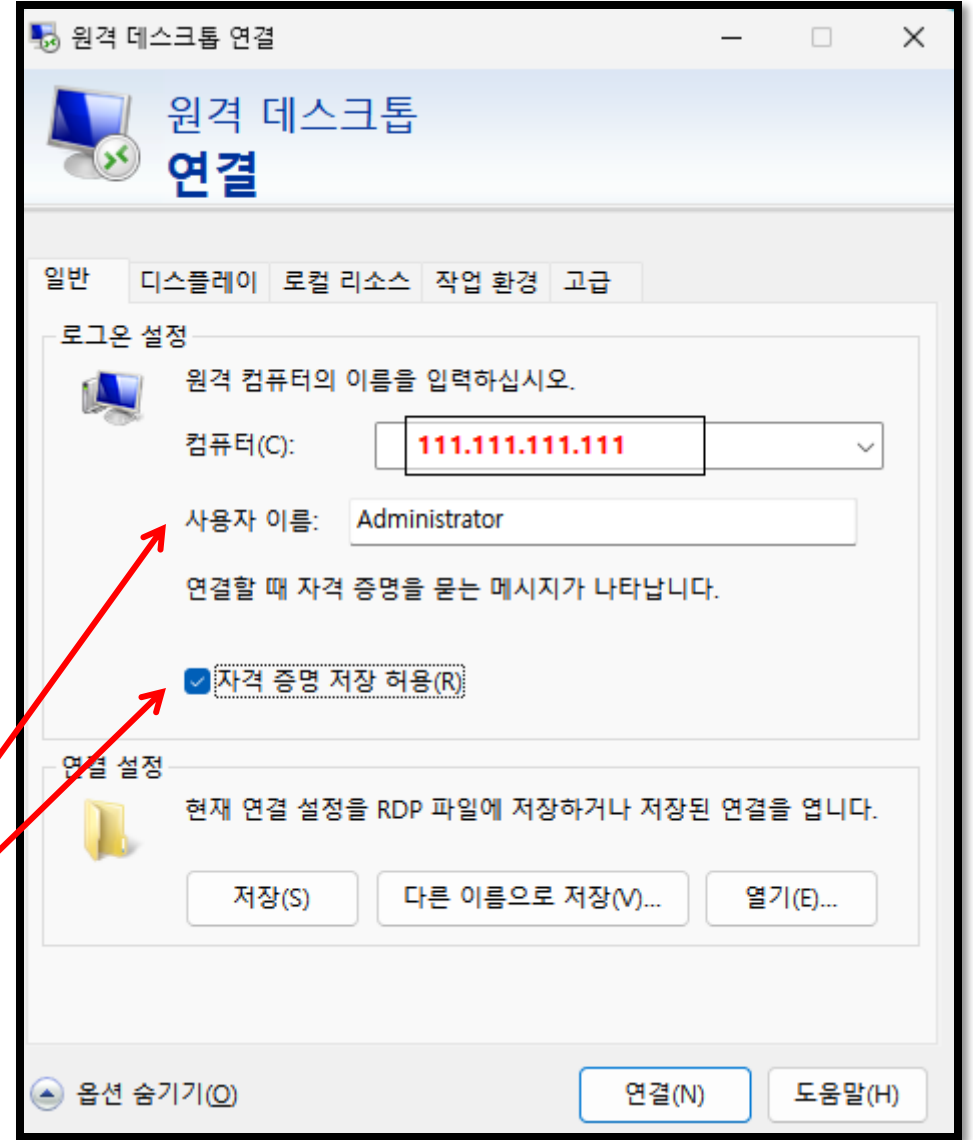

16번 : 사용자 이름 입력 (Administrator)
자격 증명 저장 허용 선택 클릭

17번 : 로컬 리소스 클릭

18번 : 로컬 장치 및 리소스 프린터 및 클립보드 선택

19번 : 연결 클릭

20번 : 서버 PW 입력 및 기억 표시 클릭 후 확인

21번 : 연결을 다시 묻지 않음 표시 클릭 후 연결 클릭 하세요.

22번 : 우측 하단 아이콘 클릭 후
모든 설정 클릭