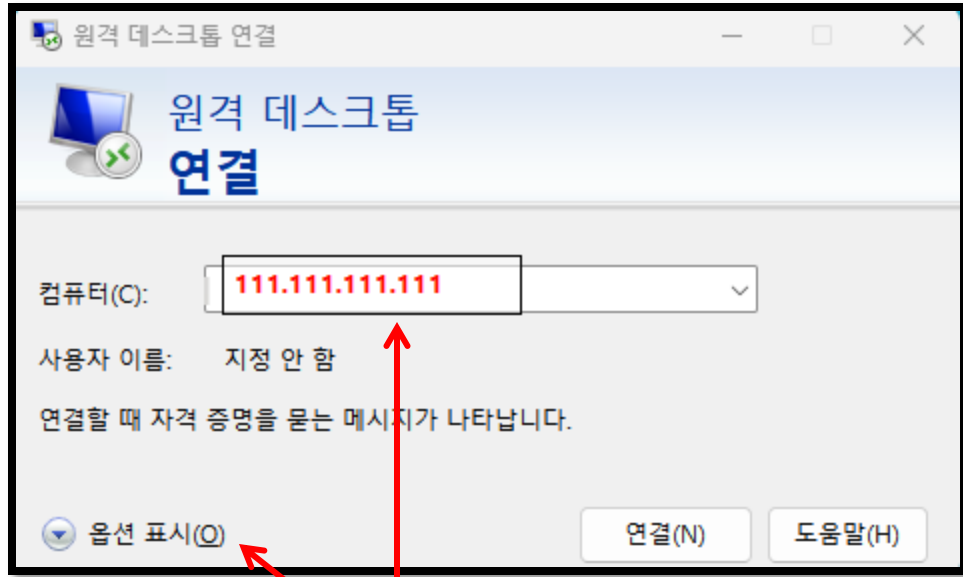

← 11번 : 신청하신 가상서버 IP주소 확인

TIP 기술상담 안내

- 기술 문의

기술 상담은 유선 안내 시 제한이 있습니다. 문의사항이 있으신 경우 [고객센터 > 1:1 문의하기]를 통해 문의주시기 바랍니다.

13번 : 원격 데스크톱 연결 검색

14번 : 원격 데스크톱 연결 클릭

12번 : 검색기 클릭

15번 : 서버 IP 주소 입력 및 옵션 표시 클릭