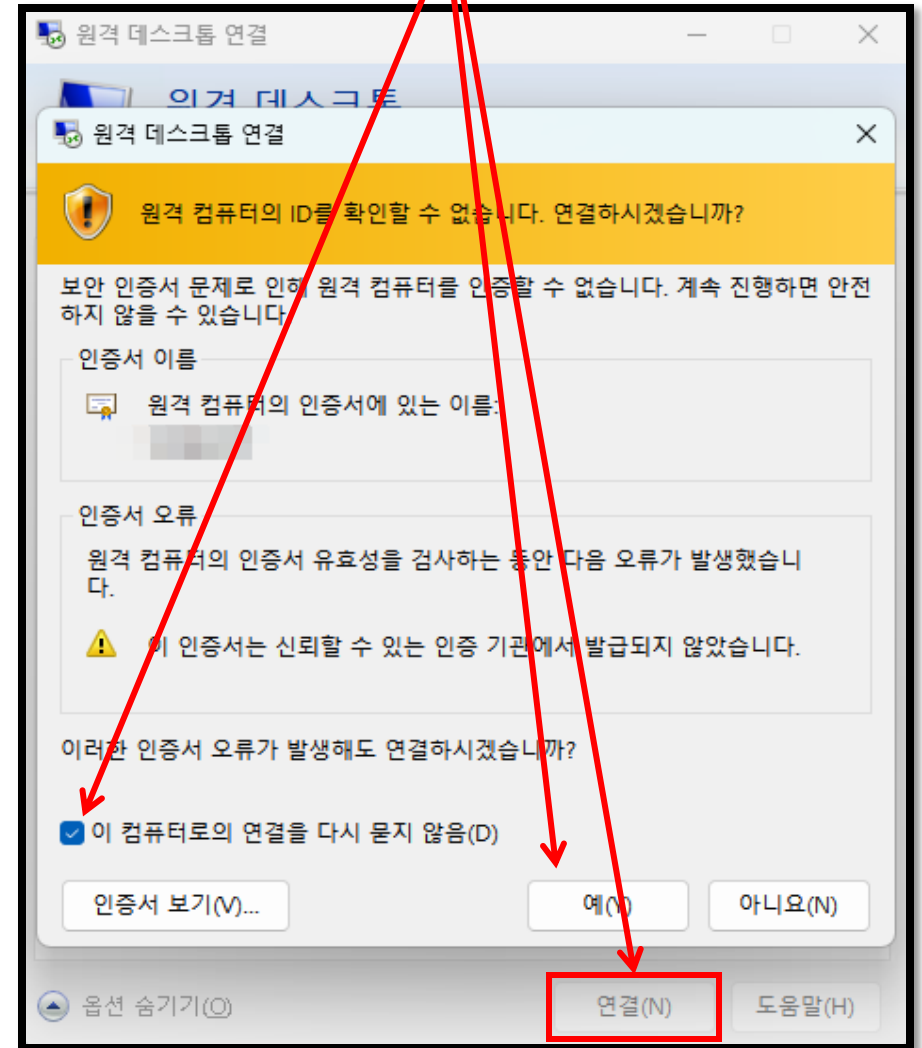

16번 : 사용자 이름 입력 (Administrator)
자격 증명 저장 허용 선택 클릭

17번 : 로컬 리소스 클릭

18번 : 로컬 장치 및 리소스 프린터 및 클립보드 선택

19번 : 연결 클릭

20번 : 서버 PW 입력 및 기억 표시 클릭 후 확인

21번 : 연결을 다시 묻지 않음 표시 클릭 후 연결 클릭 하세요.

22번 : 우측 하단 아이콘 클릭 후
모든 설정 클릭