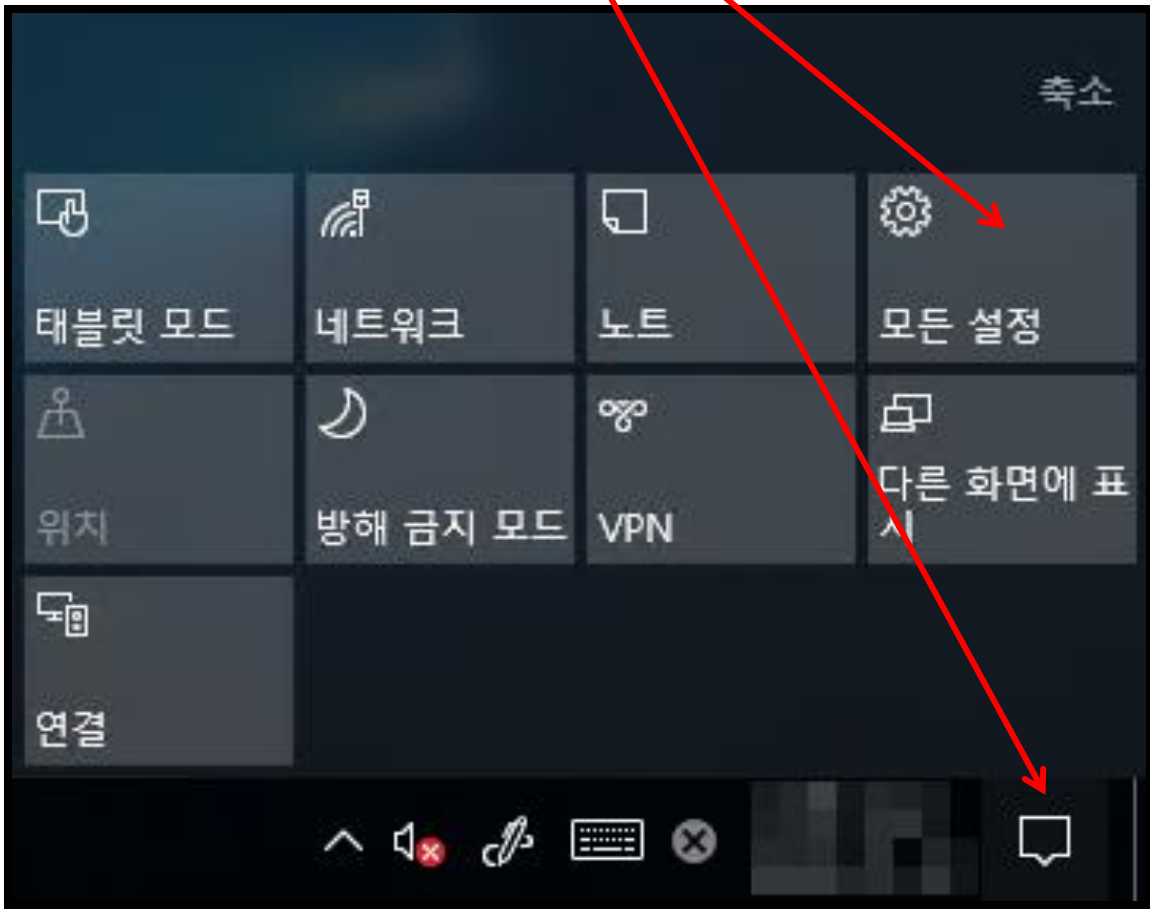

16번 : 사용자 이름 입력 (Administrator)
자격 증명 저장 허용 선택 클릭

17번 : 로컬 리소스 클릭

18번 : 로컬 장치 및 리소스 프린터 및 클립보드 선택

19번 : 연결 클릭

20번 : 서버 PW 입력 및 기억 표시 클릭 후 확인

21번 : 연결을 다시 묻지 않음 표시 클릭 후 연결 클릭 하세요.

22번 : 우측 하단 아이콘 클릭 후
모든 설정 클릭